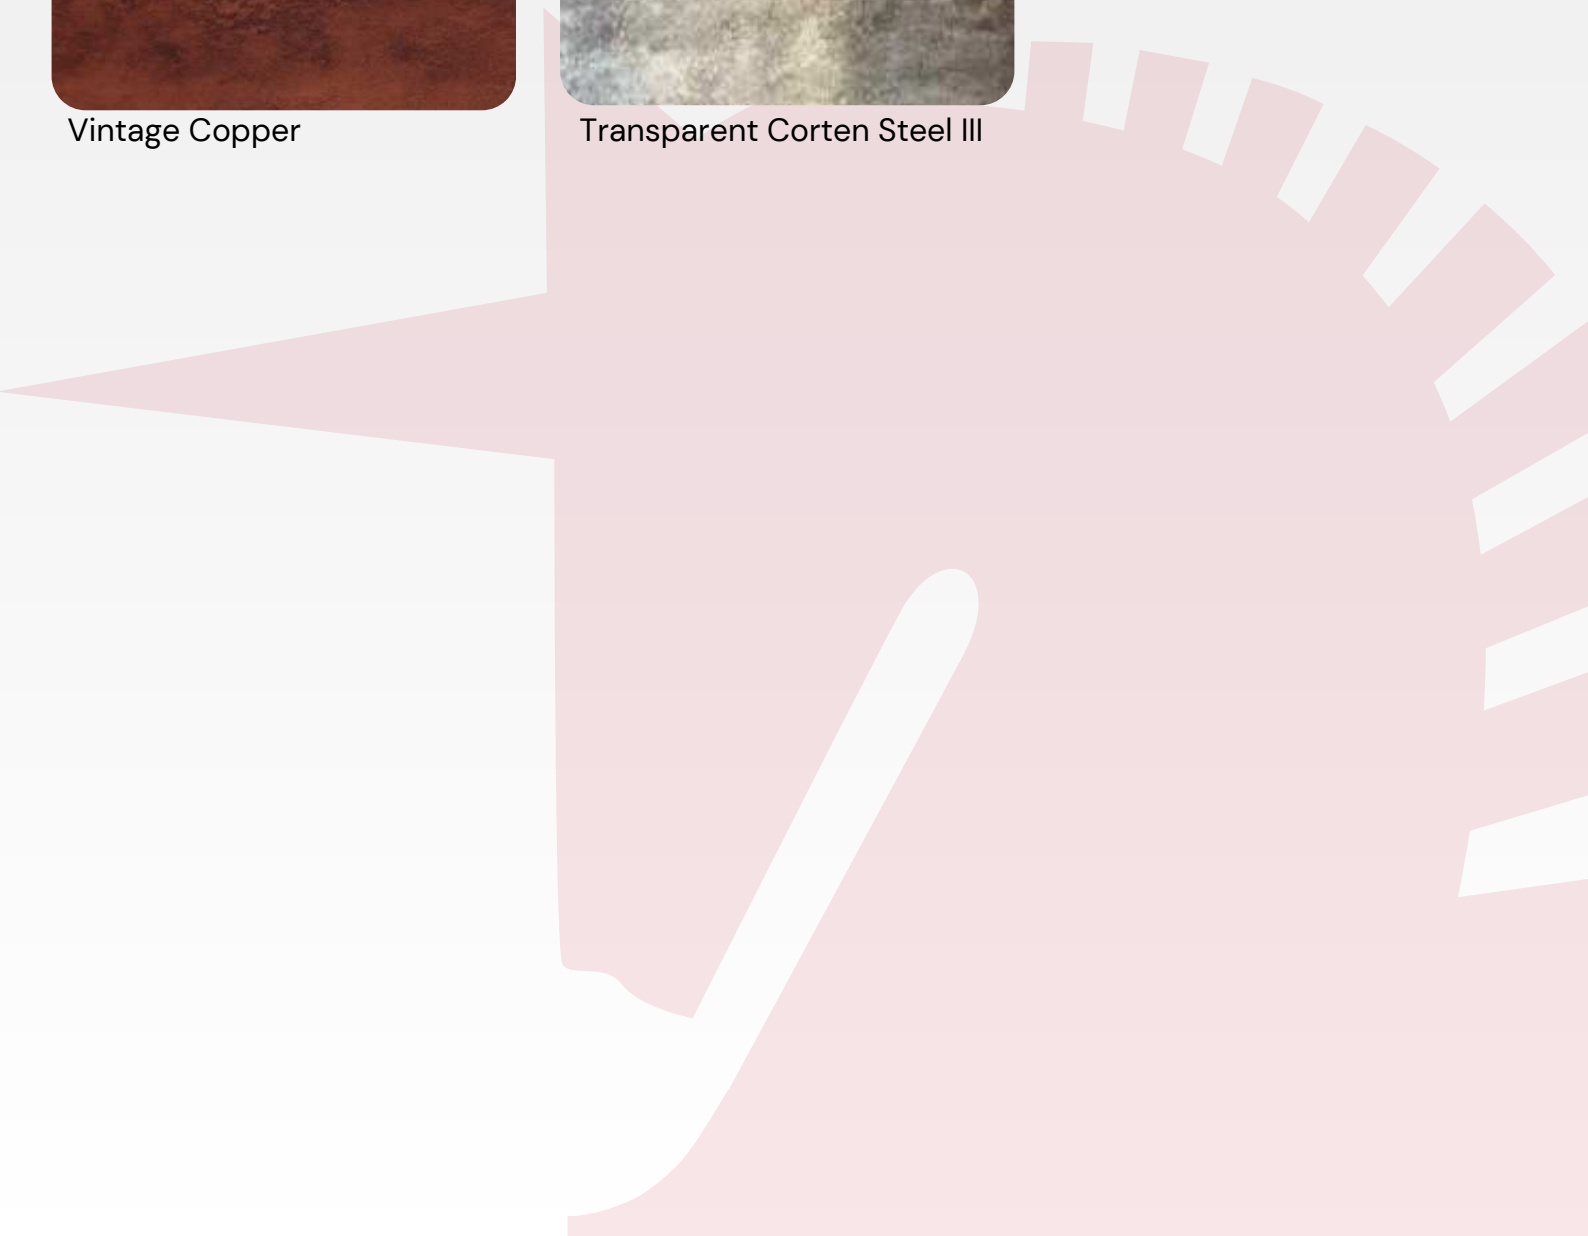

Vintage Copper

Transparent Corten Steel III

REAL ANODIZED & MIRROR

Kolekce Real Anodized nabízí prémiové barvy, které se vyvíjejí od přírodních tónů až po bohaté odstíny zlata, mědi a tmavší bronz. Postupem času se eloxované povrchy stávají více propracované a odhalují skutečnou krásu hliníku.