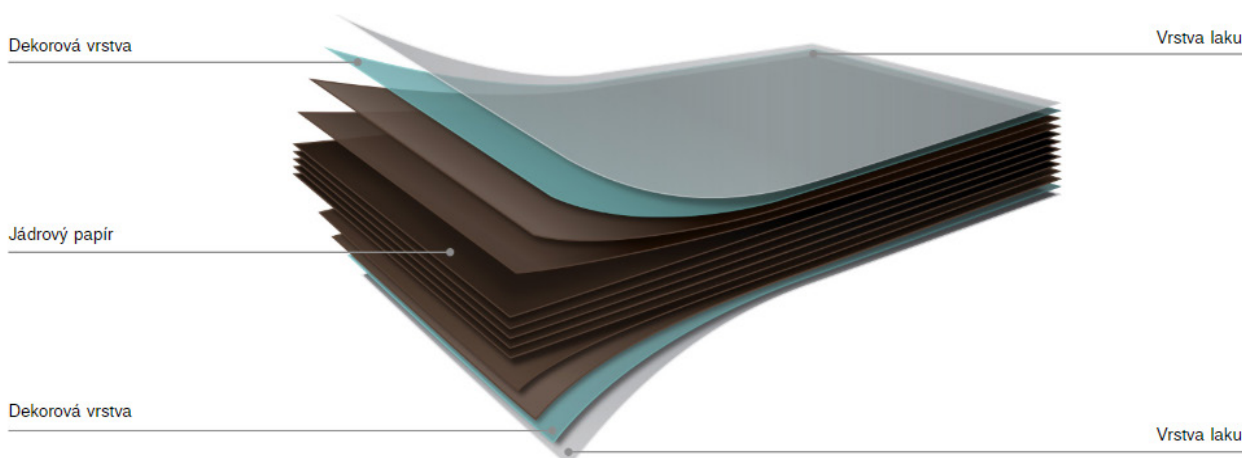

Kolekce dekorů Kronoart®:

- Color
- Elements
- Fundamentals
- Concept

Architektonické obklady se nabízí v tloušťkách 6,8 a 10 mm a v základních rozměrech:

- 2040x5600 mm
- 2040x2800 mm
- 1300x4200 mm
- 1300x3050 mm

## Konstrukce panelu